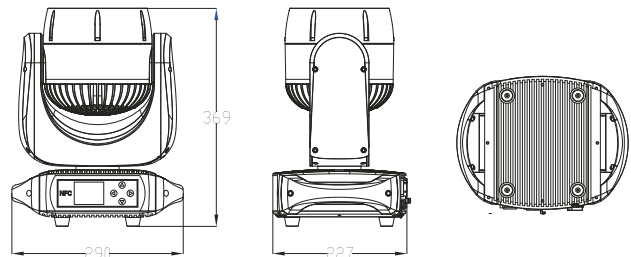

### Appearance

Size	290 x 227 x 369 mm
Weight	9,8 Kg
Casing	magnalium
Color	Black

## ▲ DIMENSIONS